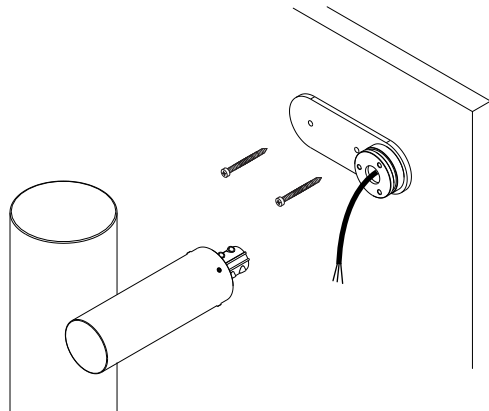

VECTOR PIVOT 230V

<p>PRODUCT / PRODUKT / PRODUCT / PRODUIT</p>  <p>230V 12W IP54   </p>	<p>VERPAKKING / VERPACKUNG PACKING / EMBALLAGE</p>  <p>GROSS WEIGHT 1,8 KG</p>
---	--

SPECIFICATIES	SPEZIFIKATIONS	SPECIFICATIONS	SPECIFICATIONS
<p>220-240V/50-60Hz Vermogen armatuur 12W Klasse I armatuur IP54, beschermt tegen stof en is plensdicht. Gewicht: 1,8 KG CE - Conform marking Voldoet aan de EU richtlijn 2002/96/EC</p>	<p>220-240V/50-60Hz Anschlussleistung 12W Schutzklasse I Schutzart IP 54, schützt vor Staub und ist spritzwassergeschützt. Gewicht: 1,8 KG CE - Konformitätszeichen Dieses Product entspricht der EUR ichtlinie 2002/96/EC</p>	<p>220-240V/50-60Hz Luminaire wattage 12W Safety class I Protection class IP 54, protects against dust and is splash-proof. Weight: 1,8 KG CE - Conformity mark This product complies with EU Directive 2002/96/EC</p>	<p>220-240V/50-60Hz Puissance raccordée 12W Classe de protection I Degré de protection IP 54, protège de la poussière et des éclaboussures. Le poids: 1,8 KG CE - Sigle de conformité Ce produit est conforme a la Directive ED 2002/96/EC</p>

AFMETINGEN / ABMESSUNGEN / DIMENSIONS / DIMENSIONS

VECTOR PIVOT 230V

UNDO MOUNTING MATERIAL

SET FRICTION (OPTIONAL)

INSTALLATION

CEILING CONFIG

WARNING!

WALL CONFIG