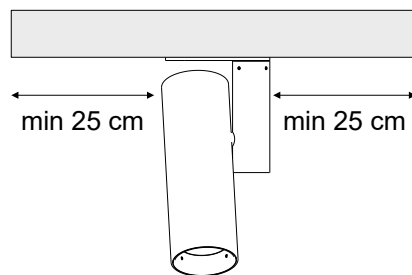

VECTOR PIVOT 230V

<p>PRODUCT / PRODUKT / PRODUCT / PRODUIT</p>  <p>230V 12W IP54   </p>	<p>VERPAKKING / VERPACKUNG PACKING / EMBALLAGE</p>  <p>GROSS WEIGHT 1,8 KG</p>
---	--

SPECIFICATIES	SPEZIFIKATIONS	SPECIFICATIONS	SPECIFICATIONS
<p>220-240V/50-60Hz Vermogen armatuur 12W Klasse I armatuur IP54, beschermt tegen stof en is plensdicht. Gewicht: 1,8 KG CE - Conform marking Voldoet aan de EU richtlijn 2002/96/EC</p>	<p>220-240V/50-60Hz Anschlussleistung 12W Schutzklasse I Schutzart IP 54, schützt vor Staub und ist spritzwassergeschützt. Gewicht: 1,8 KG CE - Konformitätszeichen Dieses Product entspricht der EUR ichtlinie 2002/96/EC</p>	<p>220-240V/50-60Hz Luminaire wattage 12W Safety class I Protection class IP 54, protects against dust and is splash-proof. Weight: 1,8 KG CE - Conformity mark This product complies with EU Directive 2002/96/EC</p>	<p>220-240V/50-60Hz Puissance raccordée 12W Classe de protection I Degré de protection IP 54, protège de la poussière et des éclaboussures. Le poids: 1,8 KG CE - Sigle de conformité Ce produit est conforme a la Directive ED 2002/96/EC</p>

AFMETINGEN / ABMESSUNGEN / DIMENSIONS / DIMENSIONS

VECTOR PIVOT 230V

UNDO MOUNTING MATERIAL

SET FRICTION (OPTIONAL)

INSTALLATION

CEILING CONFIG

WARNING!

WALL CONFIG