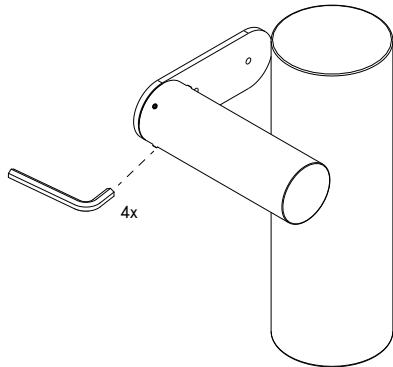

VECTOR PIVOT 230V

<p>PRODUCT / PRODUKT / PRODUCT / PRODUIT</p>  <p>230V 12W IP54   </p>	<p>VERPAKKING / VERPACKUNG PACKING / EMBALLAGE</p>  <p>GROSS WEIGHT 1,8 KG</p>
---	--

SPECIFICATIES	SPEZIFIKATIONS	SPECIFICATIONS	SPECIFICATIONS
<p>220-240V/50-60Hz Vermogen armatuur 12W Klasse I armatuur IP54, beschermt tegen stof en is plensdicht. Gewicht: 1,8 KG CE - Conform marking Voldoet aan de EU richtlijn 2002/96/EC</p>	<p>220-240V/50-60Hz Anschlussleistung 12W Schutzklasse I Schutzart IP 54, schützt vor Staub und ist spritzwassergeschützt. Gewicht: 1,8 KG CE - Konformitätszeichen Dieses Product entspricht der EUR ichtlinie 2002/96/EC</p>	<p>220-240V/50-60Hz Luminaire wattage 12W Safety class I Protection class IP 54, protects against dust and is splash-proof. Weight: 1,8 KG CE - Conformity mark This product complies with EU Directive 2002/96/EC</p>	<p>220-240V/50-60Hz Puissance raccordée 12W Classe de protection I Degré de protection IP 54, protège de la poussière et des éclaboussures. Le poids: 1,8 KG CE - Sigle de conformité Ce produit est conforme a la Directive ED 2002/96/EC</p>

AFMETINGEN / ABMESSUNGEN / DIMENSIONS / DIMENSIONS

VECTOR PIVOT 230V

UNDO MOUNTING MATERIAL

SET FRICTION (OPTIONAL)

INSTALLATION

CEILING CONFIG

WARNING!

WALL CONFIG