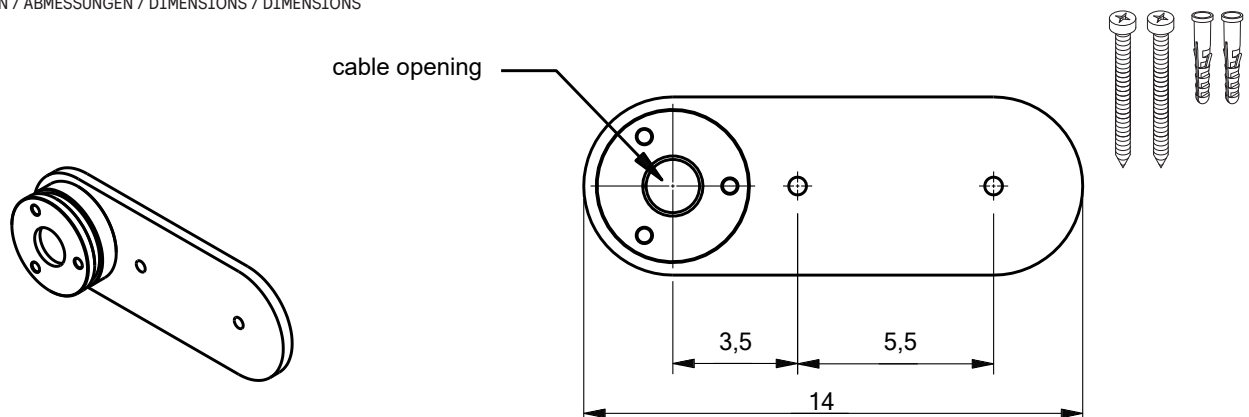

VECTOR PIVOT 230V

<p>PRODUCT / PRODUKT / PRODUCT / PRODUIT</p>  <p>230V 12W IP54   </p>	<p>VERPAKKING / VERPACKUNG PACKING / EMBALLAGE</p>  <p>GROSS WEIGHT 1,8 KG</p>
---	--

SPECIFICATIES	SPEZIFIKATIONS	SPECIFICATIONS	SPECIFICATIONS
<p>220-240V/50-60Hz Vermogen armatuur 12W Klasse I armatuur IP54, beschermt tegen stof en is plensdicht. Gewicht: 1,8 KG CE - Conform marking Voldoet aan de EU richtlijn 2002/96/EC</p>	<p>220-240V/50-60Hz Anschlussleistung 12W Schutzklasse I Schutzart IP 54, schützt vor Staub und ist spritzwassergeschützt. Gewicht: 1,8 KG CE - Konformitätszeichen Dieses Product entspricht der EUR ichtlinie 2002/96/EC</p>	<p>220-240V/50-60Hz Luminaire wattage 12W Safety class I Protection class IP 54, protects against dust and is splash-proof. Weight: 1,8 KG CE - Conformity mark This product complies with EU Directive 2002/96/EC</p>	<p>220-240V/50-60Hz Puissance raccordée 12W Classe de protection I Degré de protection IP 54, protège de la poussière et des éclaboussures. Le poids: 1,8 KG CE - Sigle de conformité Ce produit est conforme a la Directive ED 2002/96/EC</p>

AFMETINGEN / ABMESSUNGEN / DIMENSIONS / DIMENSIONS

VECTOR PIVOT 230V

UNDO MOUNTING MATERIAL

SET FRICTION (OPTIONAL)

INSTALLATION

CEILING CONFIG

WARNING!

WALL CONFIG