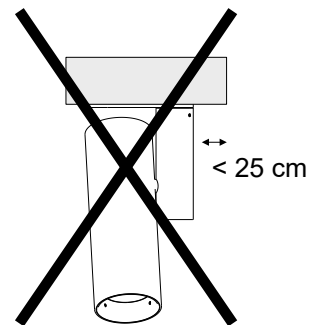

VECTOR PIVOT 230V

<p>PRODUCT / PRODUKT / PRODUCT / PRODUIT</p>  <p>230V 12W IP54   </p>	<p>VERPAKKING / VERPACKUNG PACKING / EMBALLAGE</p>  <p>GROSS WEIGHT 1,8 KG</p>
---	--

SPECIFICATIES	SPEZIFIKATIONS	SPECIFICATIONS	SPECIFICATIONS
<p>220-240V/50-60Hz Vermogen armatuur 12W Klasse I armatuur IP54, beschermt tegen stof en is plensdicht. Gewicht: 1,8 KG CE - Conform marking Voldoet aan de EU richtlijn 2002/96/EC</p>	<p>220-240V/50-60Hz Anschlussleistung 12W Schutzklasse I Schutzart IP 54, schützt vor Staub und ist spritzwassergeschützt. Gewicht: 1,8 KG CE - Konformitätszeichen Dieses Product entspricht der EUR ichtlinie 2002/96/EC</p>	<p>220-240V/50-60Hz Luminaire wattage 12W Safety class I Protection class IP 54, protects against dust and is splash-proof. Weight: 1,8 KG CE - Conformity mark This product complies with EU Directive 2002/96/EC</p>	<p>220-240V/50-60Hz Puissance raccordée 12W Classe de protection I Degré de protection IP 54, protège de la poussière et des éclaboussures. Le poids: 1,8 KG CE - Sigle de conformité Ce produit est conforme a la Directive ED 2002/96/EC</p>

AFMETINGEN / ABMESSUNGEN / DIMENSIONS / DIMENSIONS

VECTOR PIVOT 230V

UNDO MOUNTING MATERIAL

SET FRICTION (OPTIONAL)

INSTALLATION

CEILING CONFIG

WARNING!

WALL CONFIG