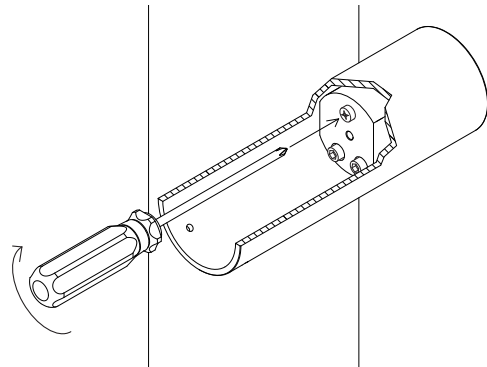

VECTOR PIVOT 230V

<p>PRODUCT / PRODUKT / PRODUCT / PRODUIT</p>  <p>230V 12W IP54   </p>	<p>VERPAKKING / VERPACKUNG PACKING / EMBALLAGE</p>  <p>GROSS WEIGHT 1,8 KG</p>
---	--

SPECIFICATIES	SPEZIFIKATIONS	SPECIFICATIONS	SPECIFICATIONS
<p>220-240V/50-60Hz Vermogen armatuur 12W Klasse I armatuur IP54, beschermt tegen stof en is plensdicht. Gewicht: 1,8 KG CE - Conform marking Voldoet aan de EU richtlijn 2002/96/EC</p>	<p>220-240V/50-60Hz Anschlussleistung 12W Schutzklasse I Schutzart IP 54, schützt vor Staub und ist spritzwassergeschützt. Gewicht: 1,8 KG CE - Konformitätszeichen Dieses Product entspricht der EUR ichtlinie 2002/96/EC</p>	<p>220-240V/50-60Hz Luminaire wattage 12W Safety class I Protection class IP 54, protects against dust and is splash-proof. Weight: 1,8 KG CE - Conformity mark This product complies with EU Directive 2002/96/EC</p>	<p>220-240V/50-60Hz Puissance raccordée 12W Classe de protection I Degré de protection IP 54, protège de la poussière et des éclaboussures. Le poids: 1,8 KG CE - Sigle de conformité Ce produit est conforme a la Directive ED 2002/96/EC</p>

AFMETINGEN / ABMESSUNGEN / DIMENSIONS / DIMENSIONS

VECTOR PIVOT 230V

UNDO MOUNTING MATERIAL

SET FRICTION (OPTIONAL)

INSTALLATION

CEILING CONFIG

WARNING!

WALL CONFIG